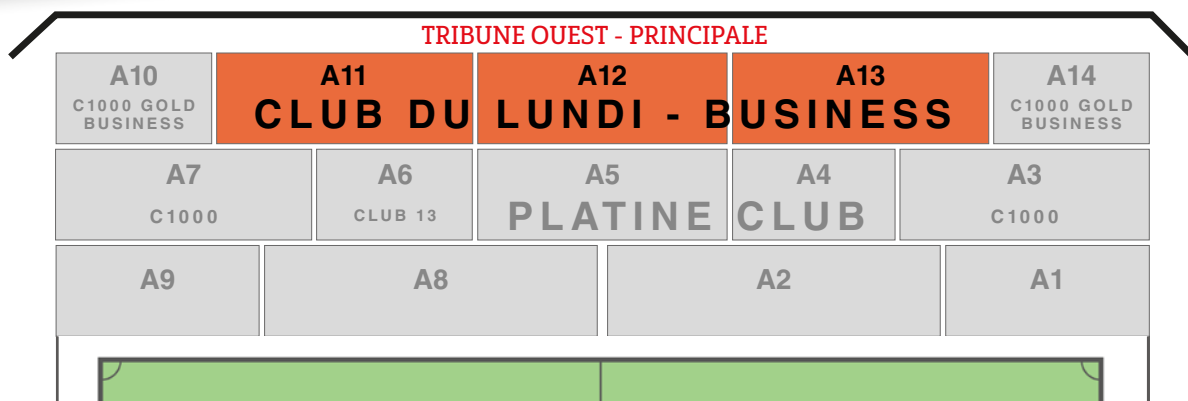

SOUSCRIPTION FC SION SAISON 2019-2020

Les abonnements sont valables pour tous les matches de championnat et de Coupe de Suisse à domicile.

MEMBRE CLUB DU LUNDI : CHF 3'500.-

Cotisation annuelle, donnant droit à:

- 1 place Business Seats A11-A12-A13 (fauteuil en cuir)
- 1 place de parc dans le parking «Club du Lundi» à proximité du stade
- Libre accès au Club House
- Cocktail dînatoire d'après-match
- Boissons à choix avant, pendant et après-match
- 1 invitation à la soirée de Gala du FC Sion du 14 mars 2020 (secteur 2)
- 1 invitation à la sortie à ski
- 1 invitation au repas de fin d'année
- Dès 4 cartes, logo sur le panneau du Club du Lundi de la tribune principale extérieure

SOUSCRIPTION INDIVIDUELLE PAR SAISON

- **CHF 3'500.-**

PRIX AU MATCH

- **CHF 190.-**

JE COMMANDE carte (s) TOTAL: ..... CHF

MATCHES

Samedi à 19h00
(Ouverture des portes 1h30 avant-match)

Dimanche à 16h00
(Ouverture 45min avant-match)